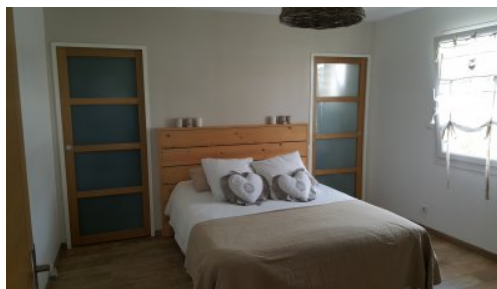

Sale House - Wailly Beaucamp

AJ IMMO
Centre d'Affaires, Tour de Contrôle,
Aéroport International, Bureau 11
62520 Le Touquet Paris Plage - France
Phone : +33 (0)9 81 49 39 33

Not contractual information