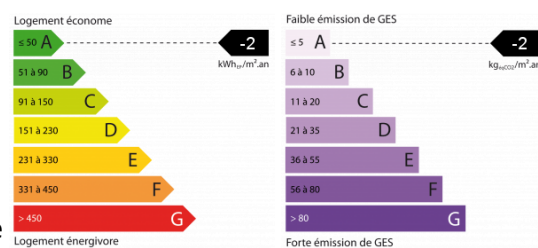

Sale Business assets - Montreuil

FONDS DE COMMERCE

550 m²

Reference : 27

246,094 €

AJ IMMO
Centre d'Affaires, Tour de Contrôle,
Aéroport International, Bureau 11
62520 Le Touquet Paris Plage - France
Phone : +33 (0)9 81 49 39 33