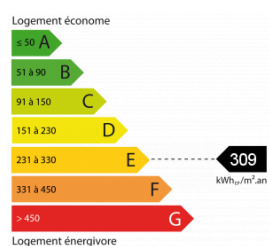

# Sale Building - Montreuil

500 m<sup>2</sup>

Reference : M57

273,000 €

AJ IMMO  
Centre d'Affaires, Tour de Contrôle,  
Aéroport International, Bureau 11  
62520 Le Touquet Paris Plage - France  
Phone : +33 (0)9 81 49 39 33