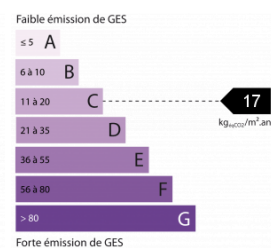

# Sale Building - Montreuil

500 m<sup>2</sup>

Reference : M57

273,000 €

AJ IMMO  
Centre d'Affaires, Tour de Contrôle,  
Aéroport International, Bureau 11  
62520 Le Touquet Paris Plage - France  
Phone : +33 (0)9 81 49 39 33